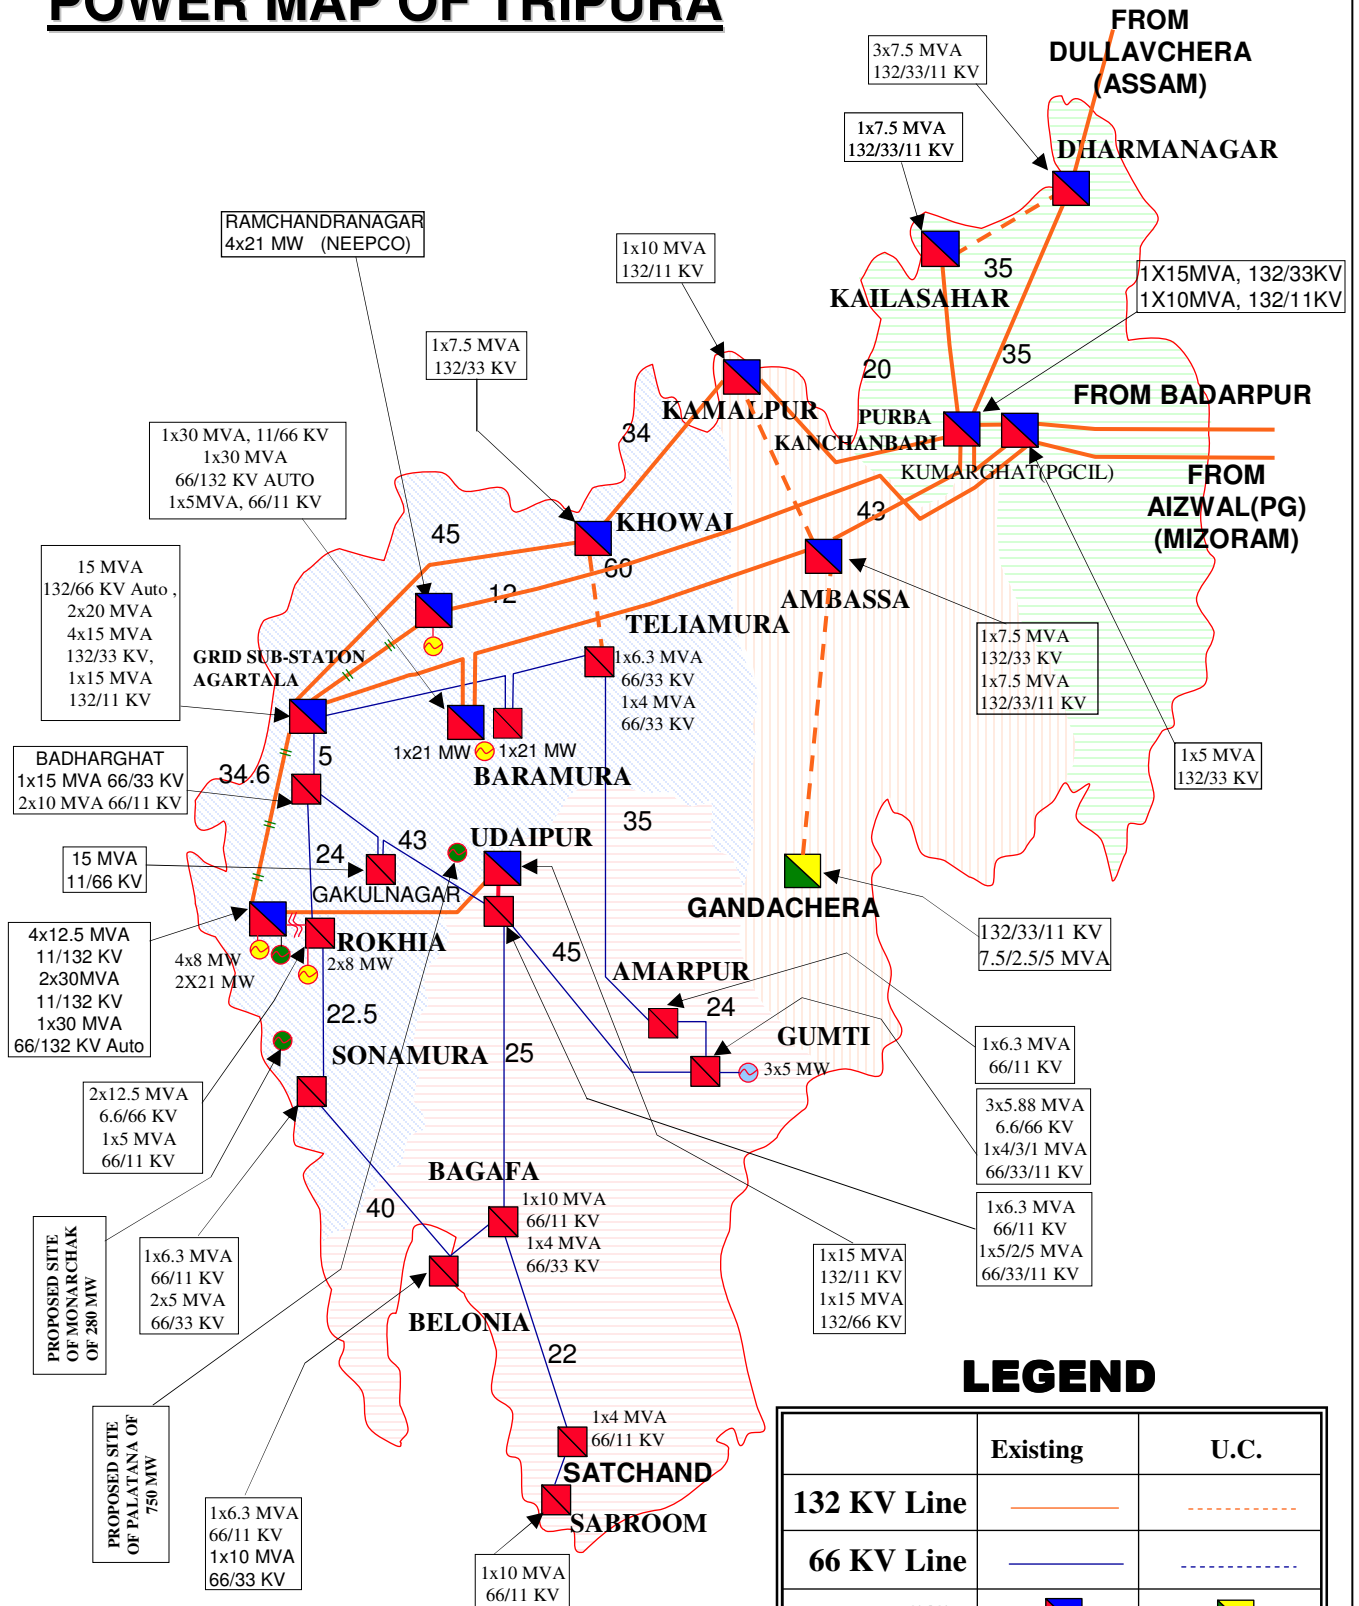

POWER MAP OF TRIPURA

LEGEND

	Existing	U.C.
132 KV Line		
66 KV Line		
132 KV S/S		
66 KV S/S		
H.E. Project		
G.T. Project		